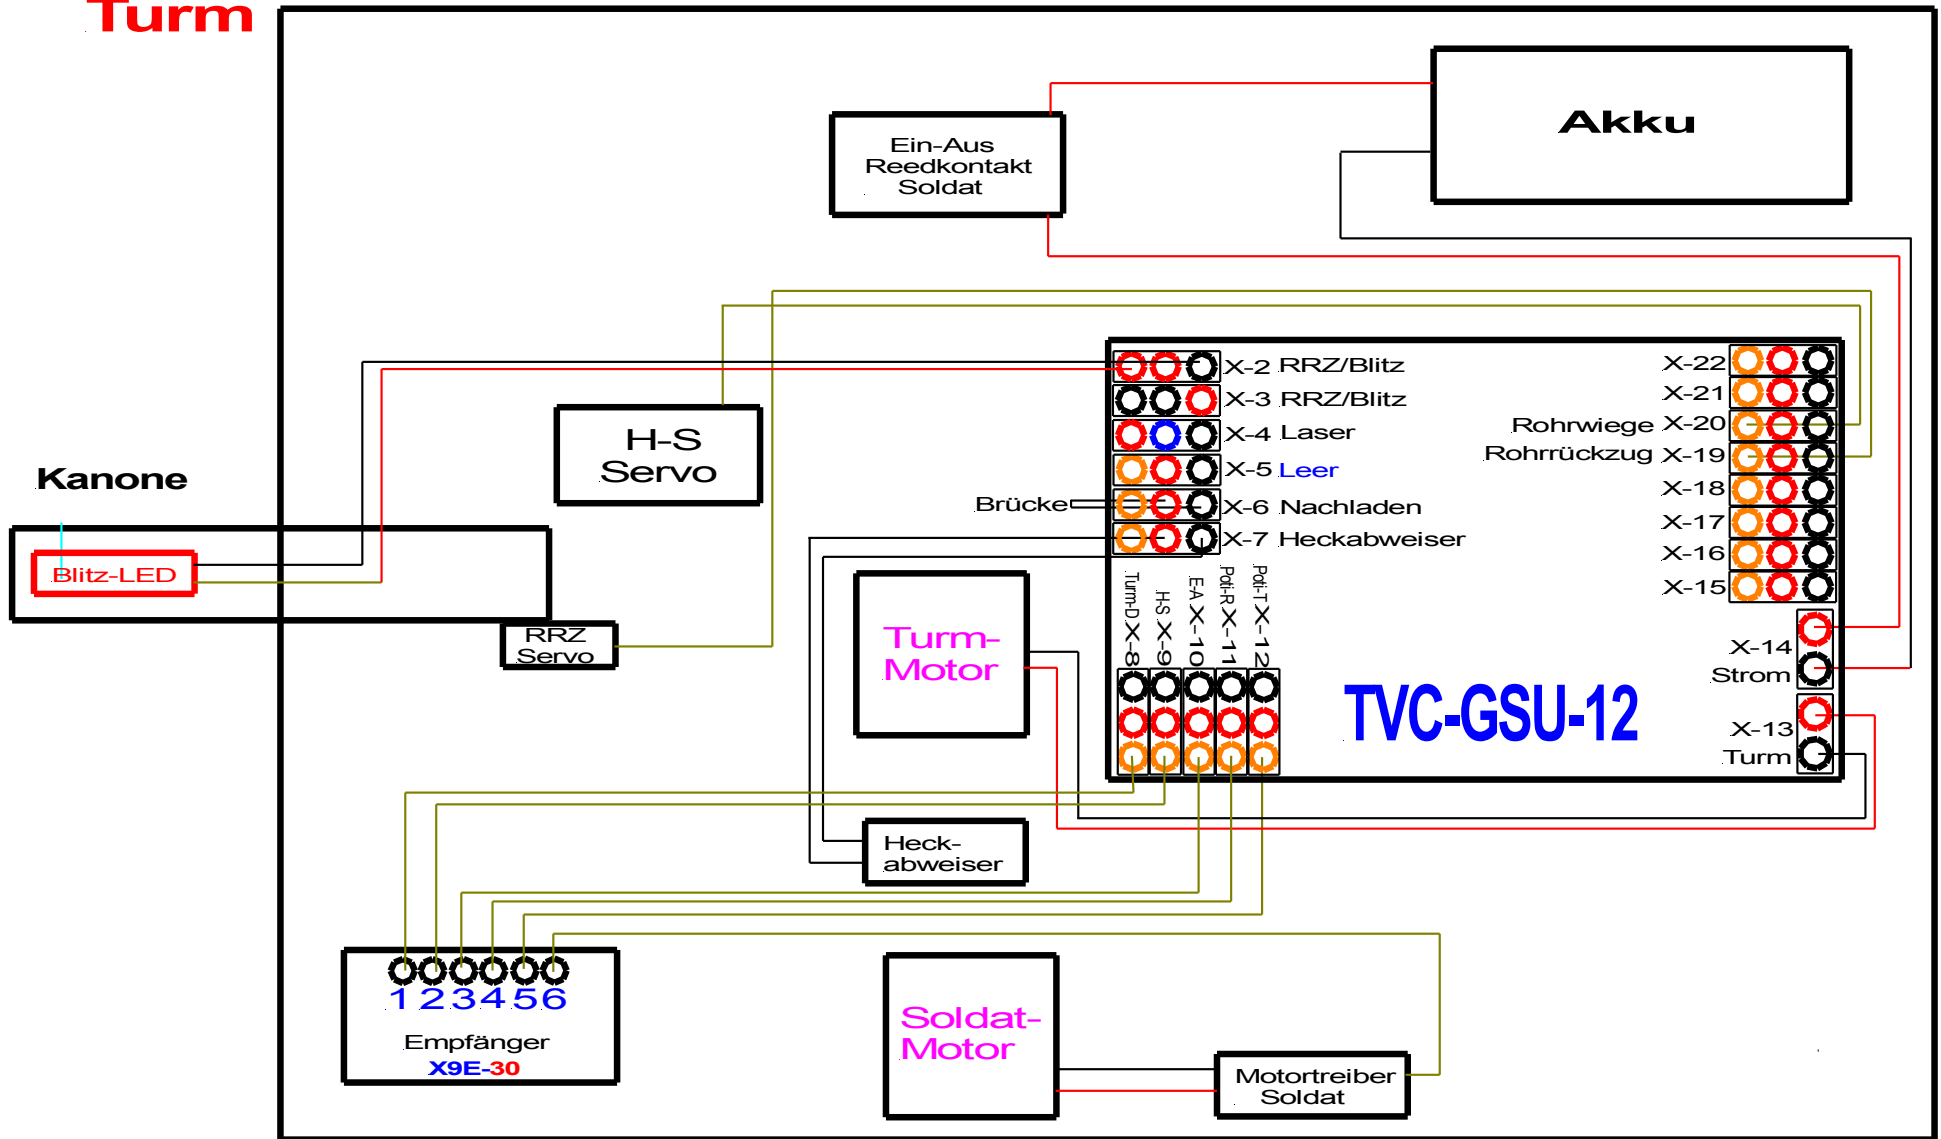

1:16 Leo-2 Turm mit TVC-GSU-12

Turm

Wanne